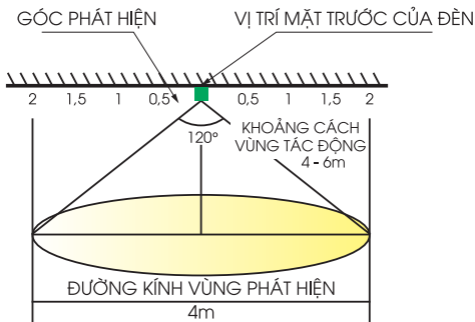

Kết nối đèn với tấm Solar

Jack kết nối

CHỨC NĂNG CÁC PHÍM ĐIỀU KHIỂN REMOTE

Khuyến cáo: Sử dụng đèn trong chế độ Auto.

CÁCH LẮP ĐẶT

PHẠM VI HOẠT ĐỘNG CỦA CẢM BIẾN

BẢO TRÌ

Nên vệ sinh tấm solar, tránh bụi bẩn làm giảm hiệu suất.