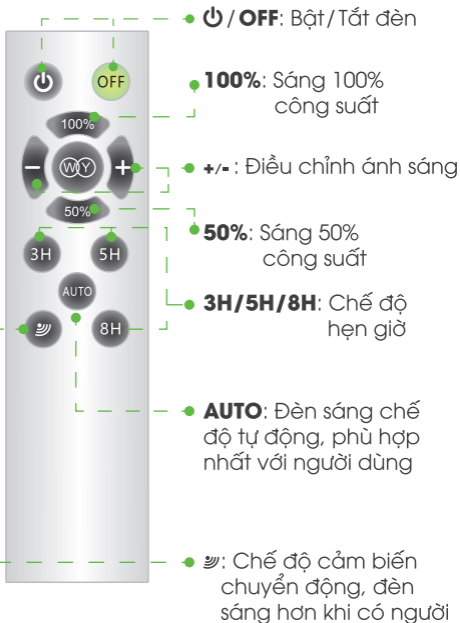

ƯU ĐIỂM NỔI BẬT

- Sử dụng Pin LiFePO4 mới 100%.
- Thời gian chiếu sáng tối đa 12 giờ.

ỨNG DỤNG

Đèn chiếu pha được sử dụng rộng rãi trong gia đình, khu dân cư, sân vườn, ngõ xóm, các địa điểm công cộng, chiếu sáng ngoài trời.

LƯU Ý

- Không tháo rời bất kỳ bộ phận nào của đèn
- Thời gian chiếu sáng phụ thuộc vào chế độ sử dụng, thời gian tắm solar được chiếu sáng.

CẤU TẠO CHI TIẾT SẢN PHẨM

Gồm 3 phần: Đèn + Tấm solar + Điều khiển

Bộ vỏ đèn làm bằng nhôm đúc, tuổi thọ cao, kiểu dáng đẹp.

Tấm Solar chuyển đổi quang điện

Remote

HƯỚNG DẪN LẮP ĐẶT

Điều chỉnh đèn theo góc phù hợp với mục đích sử dụng.

Đấu nối đèn với tấm pin solar:

Kết nối đèn với tấm Solar và đặt tấm Solar hứng được nhiều nắng nhất.

Kết nối đèn với tấm Solar

Jack kết nối

CHỨC NĂNG CÁC PHÍM ĐIỀU KHIỂN REMOTE

Khuyến cáo: Sử dụng đèn trong chế độ Auto.

CÁCH LẮP ĐẶT

PHẠM VI HOẠT ĐỘNG CỦA CẢM BIẾN

BẢO TRÌ

Nên vệ sinh tấm solar, tránh bụi bẩn làm giảm hiệu suất.