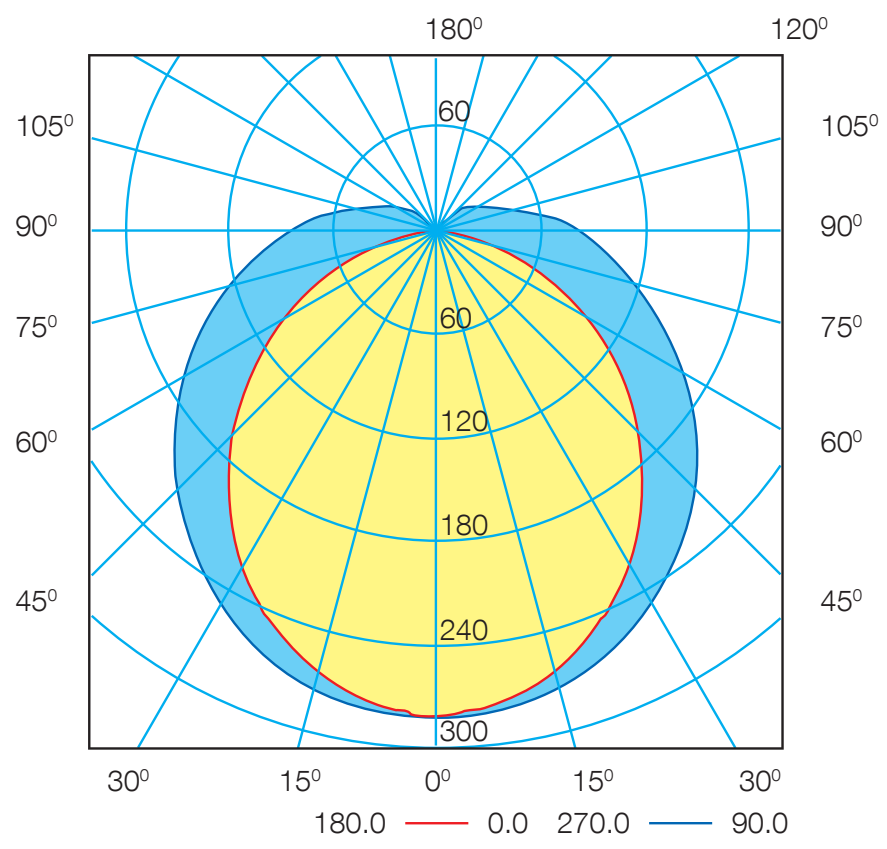

PHÂN BỐ QUANG

LƯỚI ĐỘ RỜI