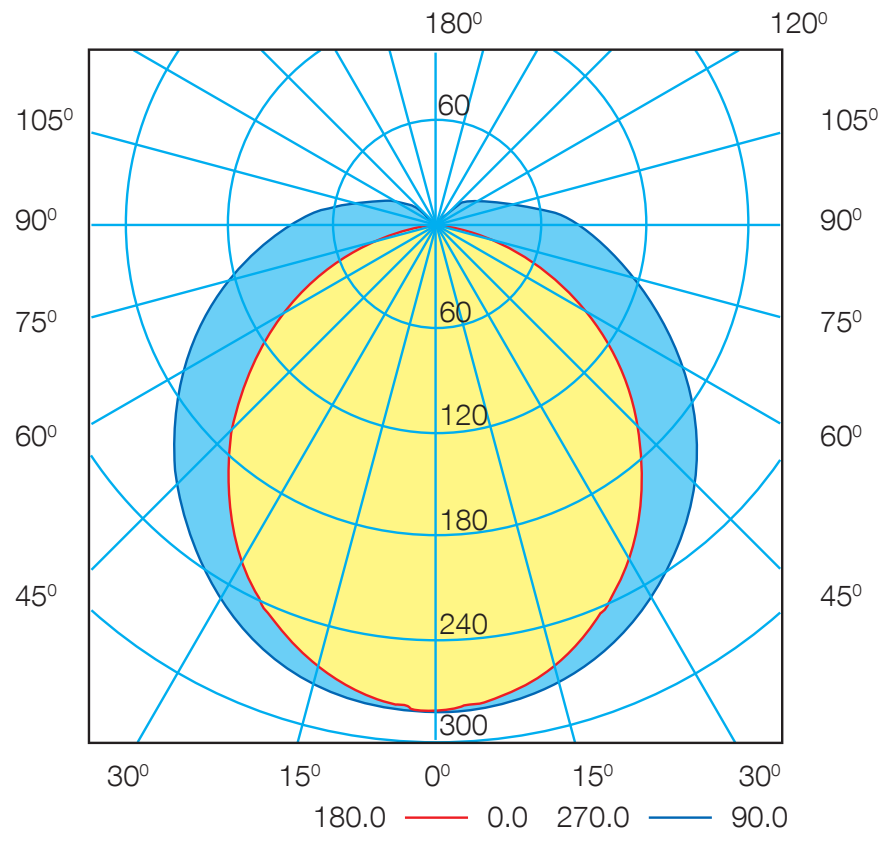

# LƯỚI ĐỘ RỜI