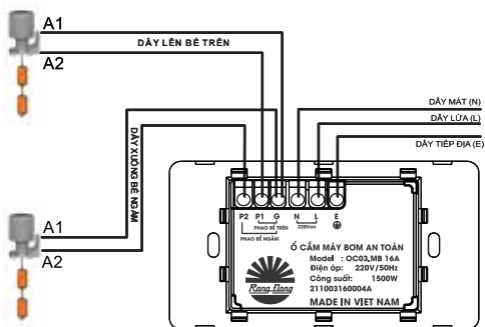

HƯỚNG DẪN SỬ DỤNG

Ổ CẮM MÁY BƠM AN TOÀN

OC03.MB 16A

Ổ CẮM MÁY BƠM AN TOÀN

OC03.MB 16A

1. GIỚI THIỆU CHUNG

Ổ cắm máy bơm an toàn OC03,MB 16A sử dụng kết hợp với phao điện, sẽ tự động điều khiển cấp nguồn cho máy bơm hoạt động

2. ĐẶC ĐIỂM

- **An toàn:** Kết nối với phao điện bể ngầm và bể trên cao bằng nguồn DC 5V, không sử dụng nguồn 220VAC như truyền thống.
- **Độ tin cậy cao:** Tăng tuổi thọ cho phao điện do không phải cấp điện cho máy bơm.
- **Tiện lợi:** Điều khiển bơm tự động theo mức nước các bể và hoạt động bơm thủ công 30 phút khi phao điện không hoạt động.
- Mức nước trong các bể được hiển thị bằng đèn LED (**Xanh:** đầy; **Đỏ:** cạn)
- Kích thước theo tiêu chuẩn ổ cắm âm tường, thay thế phù hợp với ổ cắm chữ nhật thông thường

3. THÔNG SỐ KỸ THUẬT

Điện áp danh định:	220 V / 50 Hz
Công suất tải tại ổ cắm:	1500 W
Dải nhiệt độ hoạt động:	(-10 ÷ 40)°C
Kích thước (DxRxC):	(120x72x31,5) mm

4. ĐẦU NỐI THIẾT BỊ

Trạng thái phao điện các bể: