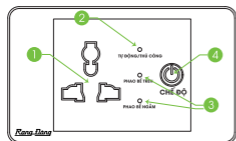

3. THÔNG SỐ KỸ THUẬT

Điện áp danh định:	220 V / 50 Hz
Công suất tải tại ổ cắm:	1500 W
Dải nhiệt độ hoạt động:	(-10 ÷ 40)°C
Kích thước (DxRxC):	(120x72x31,5) mm

4. ĐẦU NỐI THIẾT BỊ

Trạng thái phao điện các bể:

- Bể đầy nước → phao mở
- Bể cạn nước → phao đóng

→ Nếu không sử dụng phao bể ngầm thì để hở vị trí phao bể ngầm

6. TRẠNG THÁI HIỂN THỊ

- 1 Ổ cắm cấp nguồn ra máy bơm
- 2 LED báo chế độ hoạt động
LED xanh: Chế độ tự động
LED đỏ: Chế độ thủ công
- 3 LED báo trạng thái nước trong bể
LED xanh: Bể đủ nước
LED đỏ: Bể cạn nước
- 4 Nhấn nút để chuyển đổi giữa chế độ tự động và thủ công