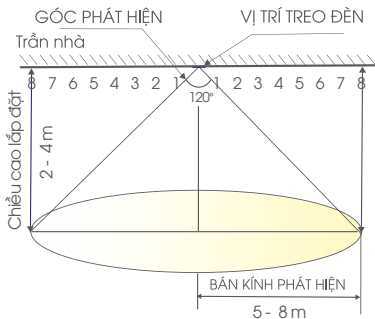

VỊ TRÍ LẮP ĐẶT VÀ PHẠM VI HOẠT ĐỘNG CỦA CẢM BIẾN

Lắp đặt gần trên trần nhà (hướng đèn xuống mặt sàn)

LƯU Ý LẮP ĐẶT, SỬ DỤNG

- Đèn chỉ sử dụng trong nhà những nơi có mái che
- Không sử dụng đèn với chiết áp.
- Không sử dụng trong các bộ đèn chiếu sáng khẩn cấp.
- Không lắp các đèn cảm biến ở vị trí gần nhau, khoảng cách tối thiểu giữa 2 đèn cảm biến là 2m
- Lắp đặt cách xa các bộ phát sóng điện từ như bộ phát sóng wifi, máy sóng điện từ (>1m)