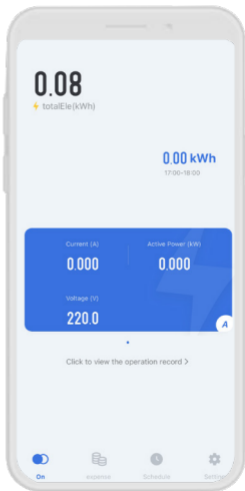

4 CÀI ĐẶT THIẾT BỊ

4.1 Tải ứng dụng và đăng ký:

Tìm kiếm từ khóa "Rang Dong Smart" trong cửa hàng ứng dụng App Store (iOS) hoặc CH Play (Android) để tải và cài đặt ứng dụng.

Mở ứng dụng "Rang Dong Smart", chọn "Đăng ký" để đăng ký một tài khoản "Rang Dong Smart" với số điện thoại hoặc địa chỉ email của bạn. Sau đó đăng nhập vào ứng dụng.

4.2 Thêm thiết bị vào App

Chạm nút sang "Pair" để đưa thiết bị vào chế độ ghép nối. Đèn LED nhấp nháy nhanh màu đỏ.

Sau khi thêm thiết bị. Gạt sang chế độ "work" để điều khiển thiết bị.

Hẹn giờ, lập lịch cho thiết bị