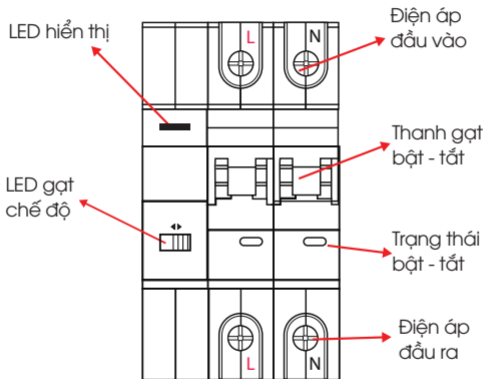

3

PHÍM CHỨC NĂNG VÀ LẮP ĐẶT

4