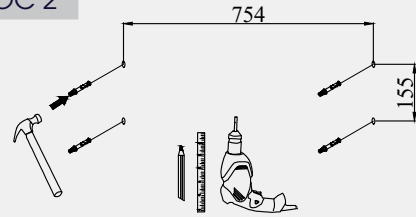

HƯỚNG DẪN LẮP ĐẶT BỘ ĐÈN LED TUBE CHIẾU SÁNG BẢNG MODEL: T8 TT01 CSBA/20Wx1

BƯỚC 1

Tắt nguồn điện

BƯỚC 2

Xác định vị trí lắp đặt bộ đèn

BƯỚC 3

Luồn dây điện vào bộ Conson. Bật Conson lên tường

BƯỚC 4

Lắp Tai treo vào bộ máng

BƯỚC 5

Lắp máng vào bộ Conson

BƯỚC 6

Đấu dây nguồn và bật nguồn điện sau khi đã đảm bảo lắp đặt xong và đấu đúng sơ đồ đấu dây

Hướng dẫn thay bóng đèn:

Vặn/bẻ núm khóa trên thân máng, tháo chao phản quang, lắp bóng, xoay tiếp xúc bóng với đui đèn, lắp lại như ban đầu