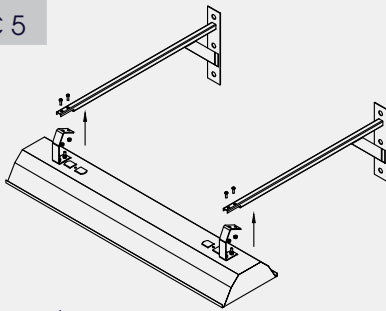

HƯỚNG DẪN LẮP ĐẶT BỘ ĐÈN LED TUBE CHIẾU SÁNG BẢNG MODEL: T8 TT01 CSBA/20Wx1

BƯỚC 1

Tắt nguồn điện

BƯỚC 2

Xác định vị trí lắp đặt bộ đèn

BƯỚC 3

Luồn dây điện vào bộ Conson. Bật Conson lên tường

BƯỚC 4

Lắp Tai treo vào bộ máng

BƯỚC 5

Lắp máng vào bộ Conson

BƯỚC 6

Đấu dây nguồn và bật nguồn điện sau khi đã đảm bảo lắp đặt xong và đấu đúng sơ đồ đấu dây

Hướng dẫn thay bóng đèn:

Vặn/bẻ núm khóa trên thân máng, tháo chao phản quang, lắp bóng, xoay tiếp xúc bóng với đui đèn, lắp lại như ban đầu