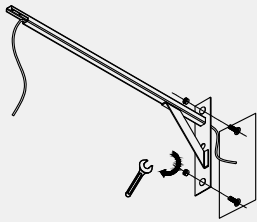

HƯỚNG DẪN LẮP ĐẶT BỘ ĐÈN LED TUBE CHIẾU SÁNG BẢNG MODEL: T8 TT01 CSBA/20Wx1

BƯỚC 1

Tắt nguồn điện

BƯỚC 2

Xác định vị trí lắp đặt bộ đèn

BƯỚC 3

Luồn dây điện vào bộ Conson. Bật Conson lên tường

BƯỚC 4

Lắp Tai treo vào bộ máng

BƯỚC 5

Lắp máng vào bộ Conson

BƯỚC 6

Đấu dây nguồn và bật nguồn điện sau khi đã đảm bảo lắp đặt xong và đấu đúng sơ đồ đấu dây

Hướng dẫn thay bóng đèn:

Vặn/bẻ núm khóa trên thân máng, tháo chao phản quang, lắp bóng, xoay tiếp xúc bóng với đui đèn, lắp lại như ban đầu