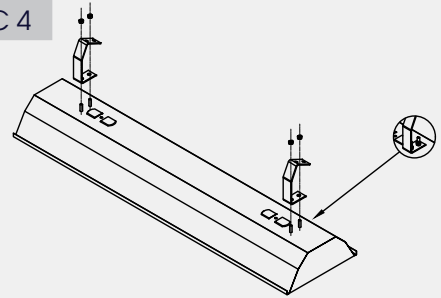

HƯỚNG DẪN LẮP ĐẶT BỘ ĐÈN LED TUBE CHIẾU SÁNG BẢNG MODEL: T8 TT01 CSBA/20Wx1

BƯỚC 1

Tắt nguồn điện

BƯỚC 2

Xác định vị trí lắp đặt bộ đèn

BƯỚC 3

Luồn dây điện vào bộ Conson. Bật Conson lên tường

BƯỚC 4

Lắp Tai treo vào bộ máng

BƯỚC 5

Lắp máng vào bộ Conson

BƯỚC 6

Đấu dây nguồn và bật nguồn điện sau khi đã đảm bảo lắp đặt xong và đấu đúng sơ đồ đấu dây

Hướng dẫn thay bóng đèn:

Vặn/bẻ núm khóa trên thân máng, tháo chao phản quang, lắp bóng, xoay tiếp xúc bóng với đui đèn, lắp lại như ban đầu