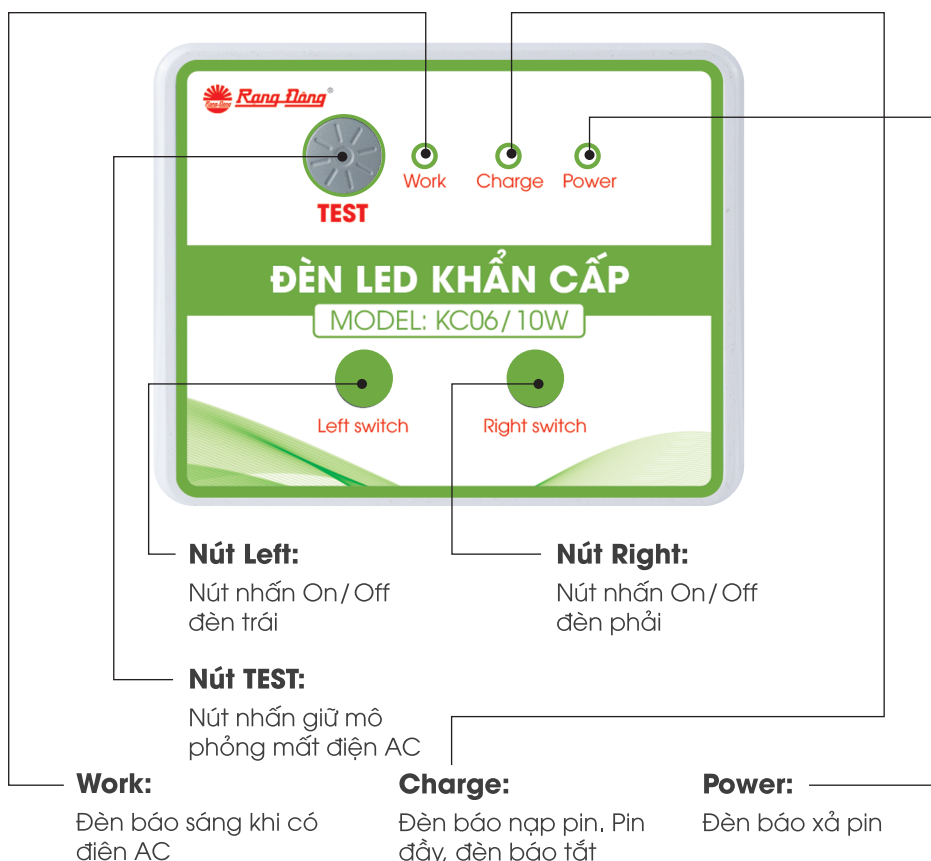

HƯỚNG DẪN SỬ DỤNG ĐÈN LED KHẨN CẤP **MODEL: KC06 10W**

THÔNG TIN VỀ SẢN PHẨM:

- Đèn chiếu sáng khẩn cấp hoạt động khi có điện lưới đèn nạp điện cho Pin dự phòng. Đèn tự động bật sáng khi có sự cố mất điện lưới.
- Thời gian chiếu sáng dự phòng $\geq 3h$ (2 light) và $\geq 6h$ (1 light).
- Vỏ đèn được làm bằng vật liệu nhựa ABS an toàn, độ bền cao.
- Đèn chiếu sáng có thể điều chỉnh góc xoay chiếu sáng theo hướng lên, xuống, trái, phải một cách linh hoạt, thuận tiện cho việc lắp đặt.
- Đèn có chế độ bảo vệ Pin ngắt nạp khi Pin đầy và ngắt xả khi hết Pin.

CHỨC NĂNG CÁC NÚT NHẤN VÀ ĐÈN BÁO:

SƠ ĐỒ ĐẦU NỐI:

THÔNG SỐ SẢN PHẨM:

Model	Dải điện áp hoạt động (V)	Thời gian nạp đầy Pin	Thời gian duy trì sáng	Quang thông
KC06 10W	150 ÷ 250	(24 ÷ 48) h	≥ 3h (2 light) ≥ 6h (1 light)	650lm (2 light) 320lm (1 light)