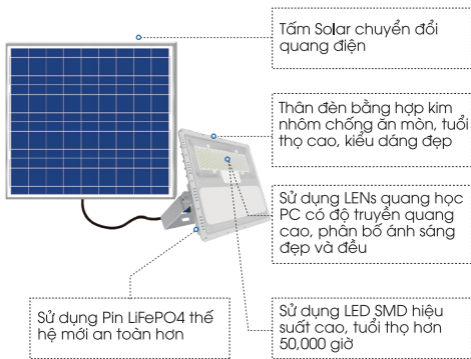

CHI TIẾT SẢN PHẨM