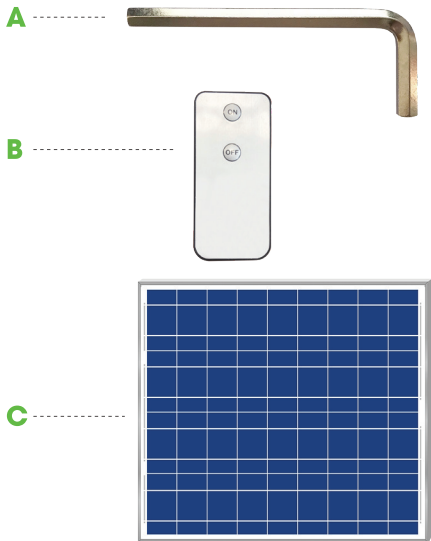

KÍCH THƯỚC SẢN PHẨM

Đơn vị (mm)

CHI TIẾT SẢN PHẨM

BỘ PHỤ KIỆN LẮP ĐẶT

Phụ kiện đi kèm:

A. Lục lăng B. Remote control C. Tấm solar

• **Kích thước tấm Solar cho đèn:**

- CP01.SL 70W: (670x603x30) mm
- CP01.SL 90W: (836x670x30) mm

HƯỚNG DẪN LẮP ĐẶT

Gắn đèn

Căn chỉnh cần đèn với các lỗ bắt vít phù hợp với mặt phẳng cần cố định đèn rồi siết bulong. Điều chỉnh hướng của đèn phù hợp sau đó siết chặt bulong tránh bị lỏng.

Gắn solar

Kết nối Solar với đèn bằng phích cắm.

Lưu ý: Điều chỉnh tấm Pin năng lượng mặt trời hướng về phía nam để hứng được nhiều tia nắng nhất.

Kết nối Solar với đèn

HƯỚNG DẪN SỬ DỤNG ĐIỀU KHIỂN TỪ XA

Khoảng cách điều khiển xa nhất: 8m

Bật đèn:

Ấn 1 lần sáng 100%