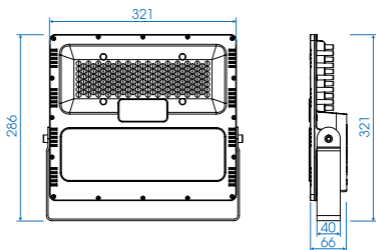

KÍCH THƯỚC SẢN PHẨM

Đơn vị (mm)

CHI TIẾT SẢN PHẨM

BỘ PHỤ KIỆN LẮP ĐẶT

Phụ kiện đi kèm:

A. Lục lăng B. Remote control C. Tấm solar

• **Kích thước tấm Solar cho đèn:**

- CP01.SL 70W: (670x603x30) mm
- CP01.SL 90W: (836x670x30) mm