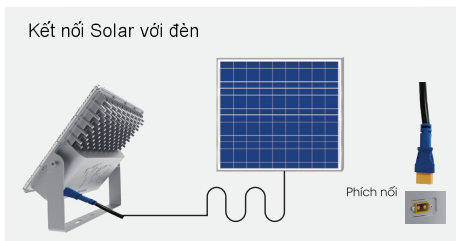

KÍCH THƯỚC SẢN PHẨM

Đơn vị (mm)

CHI TIẾT SẢN PHẨM

BỘ PHỤ KIỆN LẮP ĐẶT

Phụ kiện đi kèm:

A. Lục lăng B. Remote control C. Tấm solar

• **Kích thước tấm Solar cho đèn:**

- CP01.SL 70W: (670x603x30) mm
- CP01.SL 90W: (836x670x30) mm

HƯỚNG DẪN LẮP ĐẶT

Gắn đèn

Căn chỉnh cần đèn với các lỗ bắt vít phù hợp với mặt phẳng cần cố định đèn rồi siết bulong. Điều chỉnh hướng của đèn phù hợp sau đó siết chặt bulong tránh bị lỏng.

Gắn solar

Kết nối Solar với đèn bằng phích cắm.

Lưu ý: Điều chỉnh tấm Pin năng lượng mặt trời hướng về phía nam để hứng được nhiều tia nắng nhất.

Kết nối Solar với đèn

HƯỚNG DẪN SỬ DỤNG ĐIỀU KHIỂN TỪ XA

Khoảng cách điều khiển xa nhất: 8m

Bật đèn:

Ấn 1 lần sáng 100%