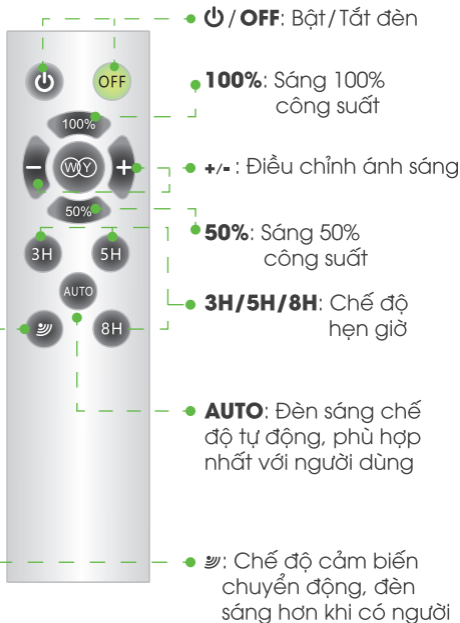

ƯU ĐIỂM NỔI BẬT

- Sử dụng Pin LiFePO4 mới 100%.
- Thời gian chiếu sáng tối đa 12 giờ.

ỨNG DỤNG

Đèn chiếu pha được sử dụng rộng rãi trong gia đình, khu dân cư, sân vườn, ngõ xóm, các địa điểm công cộng, chiếu sáng ngoài trời.

LƯU Ý

- Không tháo rời bất kỳ bộ phận nào của đèn
- Thời gian chiếu sáng phụ thuộc vào chế độ sử dụng, thời gian tấm solar được chiếu sáng.

CẤU TẠO CHI TIẾT SẢN PHẨM

Gồm 3 phần: Đèn + Tấm solar + Điều khiển

Bộ vỏ đèn làm bằng nhôm đúc, tuổi thọ cao, kiểu dáng đẹp.

Tấm Solar chuyển đổi quang điện

Remote

HƯỚNG DẪN LẮP ĐẶT

Điều chỉnh đèn theo góc phù hợp với mục đích sử dụng.

Đấu nối đèn với tấm pin solar:

Kết nối đèn với tấm Solar và đặt tấm Solar hứng được nhiều nắng nhất.

Kết nối đèn với tấm Solar

Jack kết nối

CHỨC NĂNG CÁC PHÍM ĐIỀU KHIỂN REMOTE

Khuyến cáo: Sử dụng đèn trong chế độ Auto.

CÁCH LẮP ĐẶT

PHẠM VI HOẠT ĐỘNG CỦA CẢM BIẾN

BẢO TRÌ

Nên vệ sinh tấm solar, tránh bụi bẩn làm giảm hiệu suất.