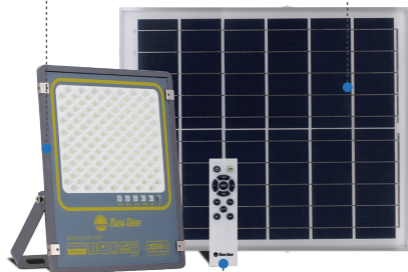

HƯỚNG DẪN SỬ DỤNG

ĐÈN CHIẾU PHA NĂNG LƯỢNG MẶT TRỜI CP03.SL.RAD 200W.V2

THÔNG TIN CHUNG VỀ SẢN PHẨM

Đèn chiếu pha model CP03.SL.RAD 200W.V2 được thiết kế và sản xuất tại Công ty CP Bóng đèn Phích Nước Rạng Đông.

LƯU Ý

- Không tháo rời bất kỳ bộ phận nào của đèn
- Thời gian chiếu sáng phụ thuộc vào chế độ sử dụng, thời gian tấm solar được chiếu sáng.

CẤU TẠO CHI TIẾT SẢN PHẨM

Gồm 3 phần: Đèn + Tấm solar + Điều khiển

Bộ vỏ đèn làm bằng nhôm đúc, tuổi thọ cao, kiểu dáng đẹp.

Tấm Solar chuyển đổi quang điện

Remote

HƯỚNG DẪN LẮP ĐẶT

Điều chỉnh đèn theo góc phù hợp với mục đích sử dụng.

Đấu nối đèn với tấm pin solar:

Kết nối đèn với tấm Solar và đặt tấm Solar hứng được nhiều nắng nhất.