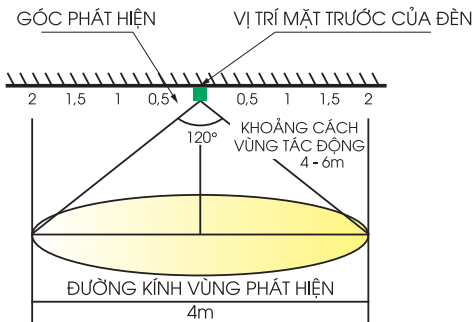

Kết nối đèn với tấm Solar

Jack kết nối

CHỨC NĂNG CÁC PHÍM ĐIỀU KHIỂN REMOTE

Khuyến cáo: Sử dụng đèn trong chế độ Auto.

CÁCH LẮP ĐẶT

PHẠM VI HOẠT ĐỘNG CỦA CẢM BIẾN

BẢO TRÌ

Nên vệ sinh tấm solar, tránh bụi bẩn làm giảm hiệu suất.