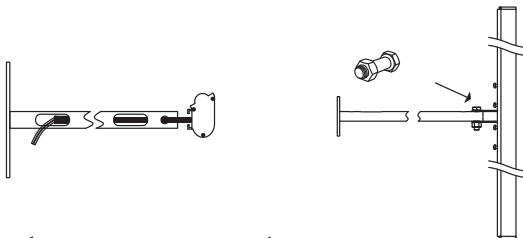

## HƯỚNG DẪN LẮP ĐẶT BỘ ĐÈN CHIẾU SÁNG BẢNG 18W

**Bước 1:** Xác định vị trí bộ đèn dùng vít nở khoan bắt để bộ đèn vào tường

**Bước 2:** Luồn dây AC vào cần đèn

**Bước 3:** Lắp đèn vào cần

**Bước 4:** Lắp bộ đèn lên tường và đấu điện, điều chỉnh góc chiếu sáng phù hợp