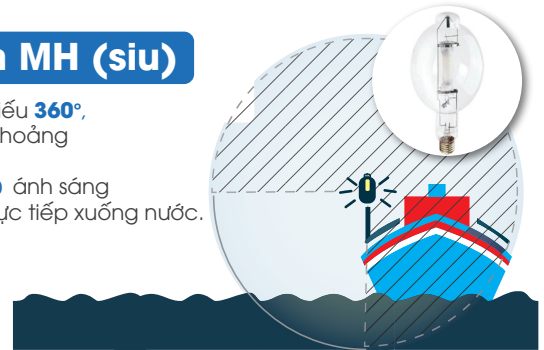

SỬ DỤNG ĐÈN LED LÀ XU HƯỚNG TẤT YẾU CHO ĐÁNH BẮT CÁ

1. Thiết kế quang học chuyên dụng cho đèn thu hút cá

Đèn LED

100%

ánh sáng chiếu trực tiếp xuống mặt nước.

Đèn MH (siu)

Góc chiếu **360°**, chỉ có khoảng

30% ánh sáng chiếu trực tiếp xuống nước.