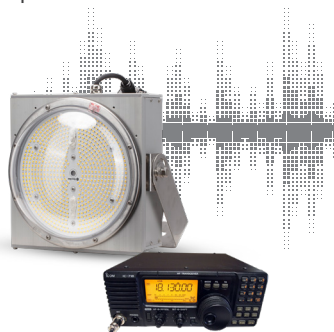

SỬ DỤNG ĐÈN LED LÀ XU HƯỚNG TẤT YẾU CHO ĐÁNH BẮT CÁ

1. Thiết kế quang học chuyên dụng cho đèn thu hút cá

Đèn LED

100%

ánh sáng chiếu trực tiếp xuống mặt nước.

Đèn MH (siu)

Góc chiếu **360°**, chỉ có khoảng

30% ánh sáng chiếu trực tiếp xuống nước.

4. Phổ ánh sáng chuyên dụng nâng cao năng suất đánh bắt hải sản

Phổ ánh sáng chuyên dụng, có nhiều lựa chọn phù hợp cho các loại cá ở các độ sâu khác nhau

Nâng cao năng suất đánh bắt hải sản.

Sự truyền đi của ánh sáng trong nước biển theo bước sóng ánh sáng.

5. Chất lượng sản phẩm

Đèn LED Rạng Đông không gây nhiễu cho các thiết bị liên lạc trên tàu cá.

Bộ ICOM

Đèn LED Rạng Đông có khả năng chịu tác động cơ học tốt.

Đèn MH (siu) vỏ bằng thủy tinh dễ vỡ.

Đèn LED Rạng Đông chống nước và chống ăn mòn trong môi trường muối biển (IP66).