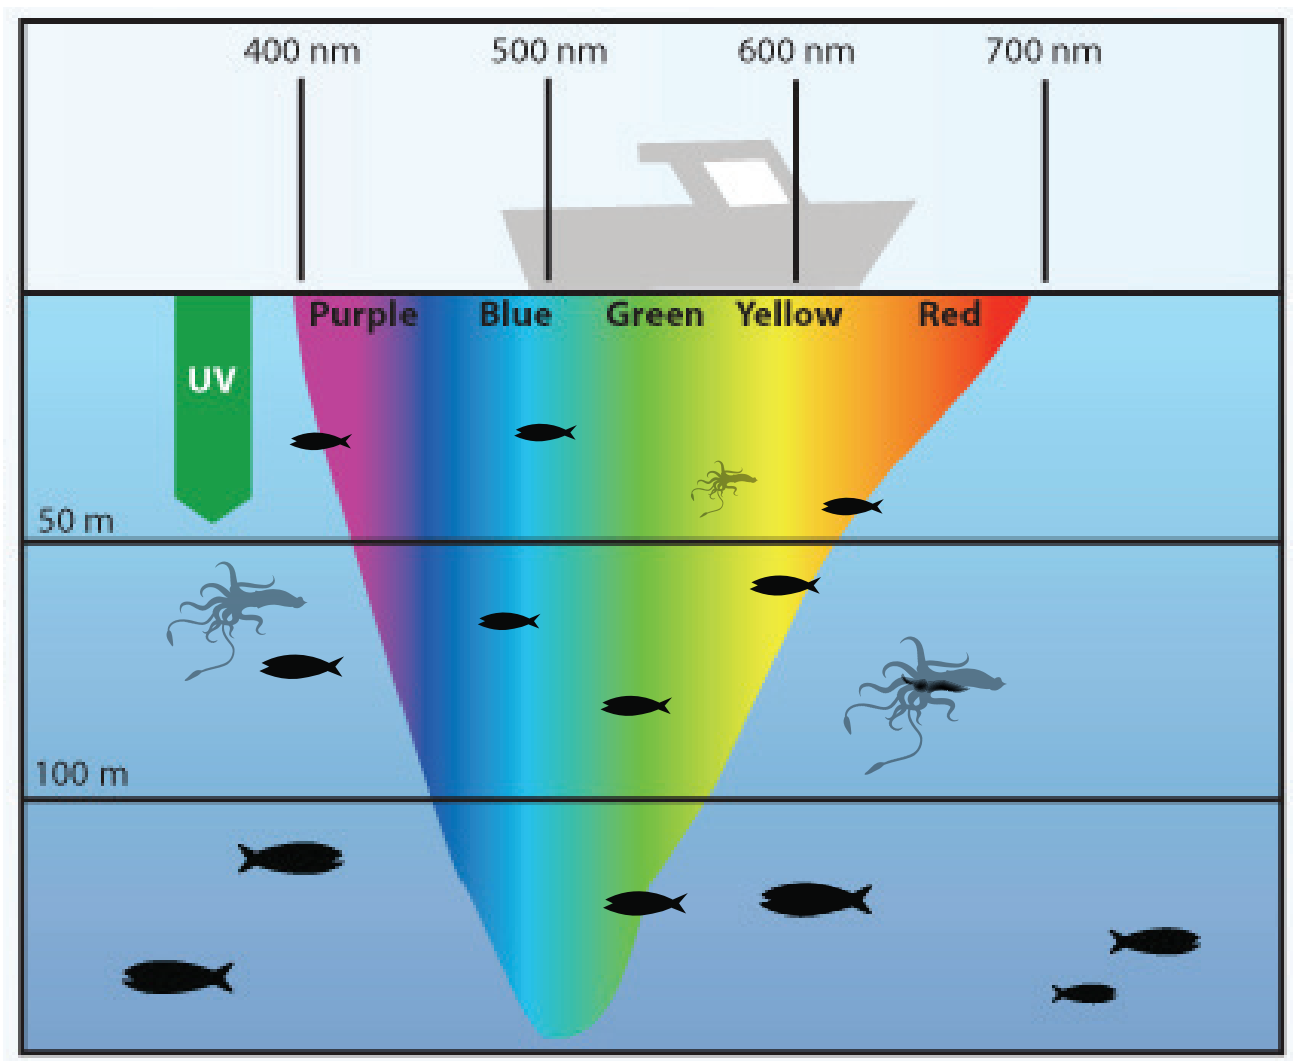

SỬ DỤNG ĐÈN LED LÀ XU HƯỚNG TẤT YẾU CHO ĐÁNH BẮT CÁ

1. Thiết kế quang học chuyên dụng cho đèn thu hút cá

Đèn LED

100%

ánh sáng chiếu trực tiếp xuống mặt nước.

Đèn MH (siu)

Góc chiếu **360°**, chỉ có khoảng

30% ánh sáng chiếu trực tiếp xuống nước.

3. An toàn và sức khỏe

Đèn LED

Phát nhiệt ít - An toàn khi vận hành, không tia cực tím ngăn ngừa tổn thương da và mắt.
Bảo vệ sức khỏe ngư dân.

Đèn MH (siu)

Phát ra tia cực tím (ảnh hưởng xấu đến sức khỏe ngư dân như: da/ tóc/ mắt)
Gây bỏng do phát nhiệt lớn

4. Phổ ánh sáng chuyên dụng nâng cao năng suất đánh bắt hải sản

Phổ ánh sáng chuyên dụng, có nhiều lựa chọn phù hợp cho các loại cá ở các độ sâu khác nhau

Nâng cao năng suất đánh bắt hải sản.

Sự truyền đi của ánh sáng trong nước biển theo bước sóng ánh sáng.