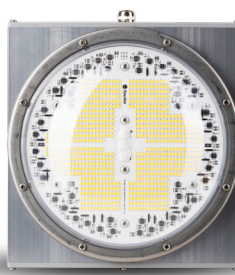

DC08 500W

Dải điện áp	(120 ÷ 300) VAC
Quang thông	65.000 lm
Hiệu suất	130 lm/W
Nhiệt độ màu	3000 K/ 4000 K/ 5000 K
Trọng lượng	5,0 kg
Kích thước (DxRxC)	(245x220x215) mm