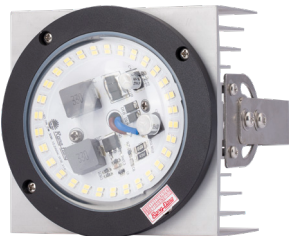

ĐÈN LED CẦU MỤC

CM01 50W.V2