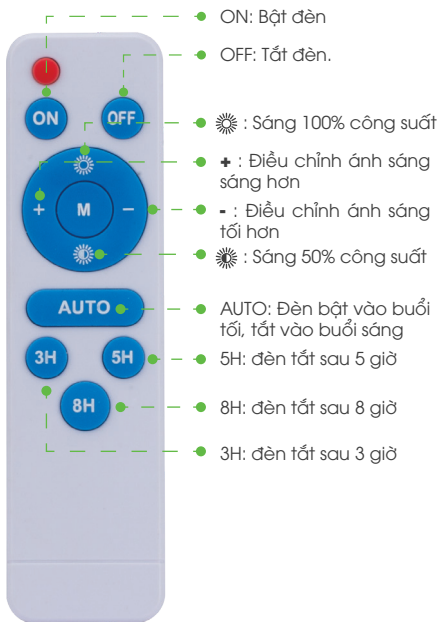

Sử dụng Pin LiFePO4 thế hệ mới, an toàn hơn

Sử dụng Chip LED SMD độ sáng cao, tuổi thọ hơn 50,000 giờ

Sử dụng Lens quang học PC, có độ truyền quang cao, phân bố ánh sáng đẹp và đồng đều

HƯỚNG DẪN ĐIỀU CHỈNH GÓC ĐÈN

Điều chỉnh đèn theo góc phù hợp, rồi siết chặt bu lông bằng cờ lê hoặc kim.

Đèn hoàn chỉnh

Điều chỉnh đèn
theo góc thích hợp

Đấu nối đèn với tấm pin solar:

Kết nối đèn với tấm Solar và đặt tấm Solar ở khu vực có nhiều nắng. Tấm Solar không bị che khuất bởi bóng cây, tán lá,... Giữ cho tấm Solar luôn hứng được ánh nắng trong bất kì điều kiện nào, nếu không thời gian chiếu sáng sẽ bị giảm.

Kết nối đèn với tấm Solar

CHỨC NĂNG CÁC PHÍM ĐIỀU KHIỂN REMOTE

MỘT SỐ CÁCH LẮP ĐẶT

Đèn chiếu pha năng lượng mặt trời có thể lắp đặt theo nhiều cách khác nhau: cột đèn, trần nhà, trên tường, trên mặt đất...